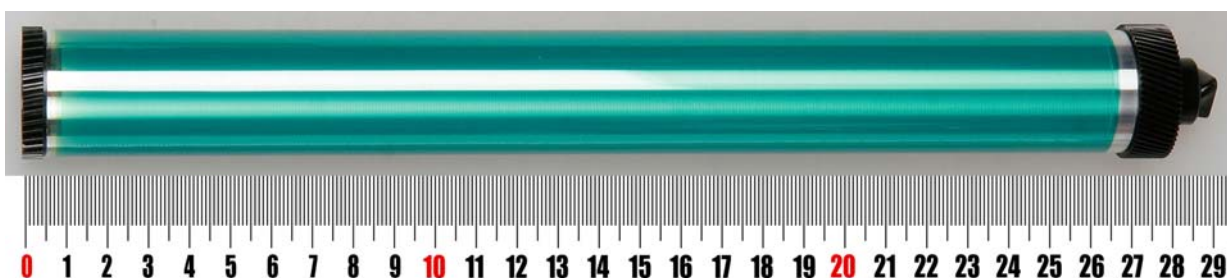

## ФОТОЧУВСТВИТЕЛЬНЫЙ БАРАБАН

HP LJ 4200/4300 (Mitsubishi) номенклатура 203060103

1. Каждый барабан упакован в воздушно-пузырьковую пленку, которая скреплена стикером, на котором написан тип барабана. Данные барабаны «утяжелены», для уменьшения паразитных вибраций.

2. Дополнительно барабан обернут в черную светонепроницаемую бумагу, которая зафиксирована стикером с логотипом **mk imaging**.

3. Покрытие на барабане прозрачное (свет отражается от алюминиевой поверхности барабана), это покрытие имеет при обычном освещении зеленые оттенки. Общая длина барабана 292 мм.

**4.** На ведущей шестерне 60 зубьев, заземляющий контакт барабана находится со стороны шестерни с меньшим количеством зубьев. Шестеренки черного цвета.